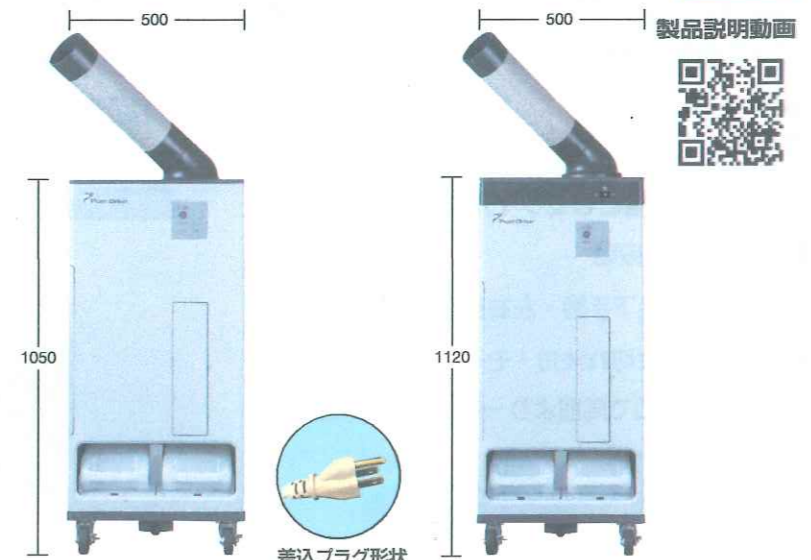

- ■独自の気化冷却方式と風の強さで、自然な涼しさを提供します。
- ■タンクが脱着式ため給水がしやすい。
- ■電源：AC 100V(50/60Hz)
- ■電源コード長さ：2m
- ■風量：固定タイプ 410/500m³/h(強)
  自動首振りタイプ 370/450m³/h(強)

●固定タイプ
ZEA132901
メーカー希望小売価格 ¥198,000
□価格(税抜) ¥170,000

特価 ¥ (税抜)
(運賃別送)

●自動首振りタイプ
ZEA186101
メーカー希望小売価格 ¥218,000
□価格(税抜) ¥193,420

特価 ¥ (税抜)
(運賃別送)