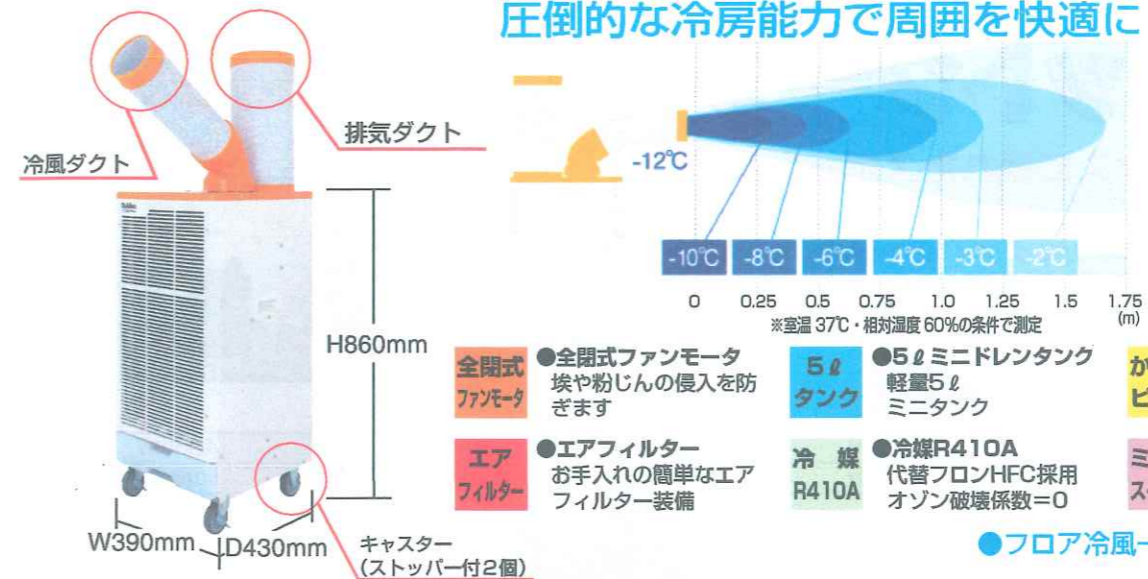

## Suiden スポットエアコン

2023総合・Web  
カタログ  
1407  
ページをご覧ください

圧倒的な冷房能力で周囲を快適に

●電源コード  
品番末尾: 1 2m プラグ付  
品番末尾: 3 電源コードなし

- 全開式ファンモータ** 埃や粉じんの侵入を防ぎます
- エアフィルター** お手入れの簡単なエアフィルター装備
- 5ℓタンク** ●5ℓミニドレンタンク 軽量5ℓミニタンク
- 冷媒R410A** ●冷媒R410A 代替フロンHFC採用 オゾン破壊係数=0
- かベタ** ●かベタ 3面をベタリと壁に寄せられます
- ミニスペース** ●ミニスペース 設置場所に困らない省スペース設計