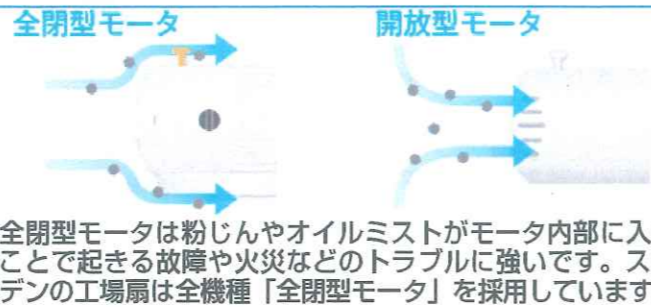

モータ

耐久性

メンテナンス