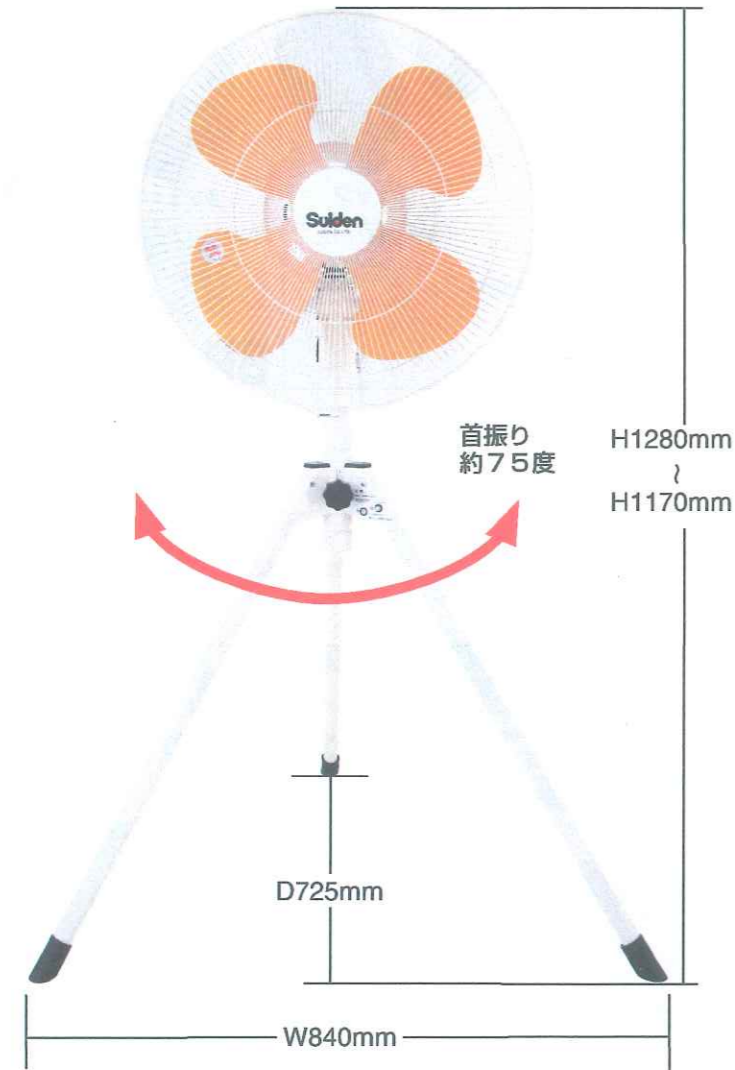

## Suiden 工場扇 スイブファン

全閉型モータと頑丈ボディで長持ち

2023総合・Web  
カタログ  
1405  
ページをご覧ください

- 特徴**
- 全閉型モータ
  - 粉体塗装
  - 高剛性ダイカストボディ
  - 折りたたみ機能
  - 上下110mm高さ調整

**■仕様**

ハネ径	450mm(低騒音プラスチック製4枚ハネ)
電源	単相100V
風力切替	3段速調
周波数	50/60Hz
消費電力	120/160W
最大風速	345/390m/min
最大風量	165/186m <sup>3</sup> /min
質量	11kg