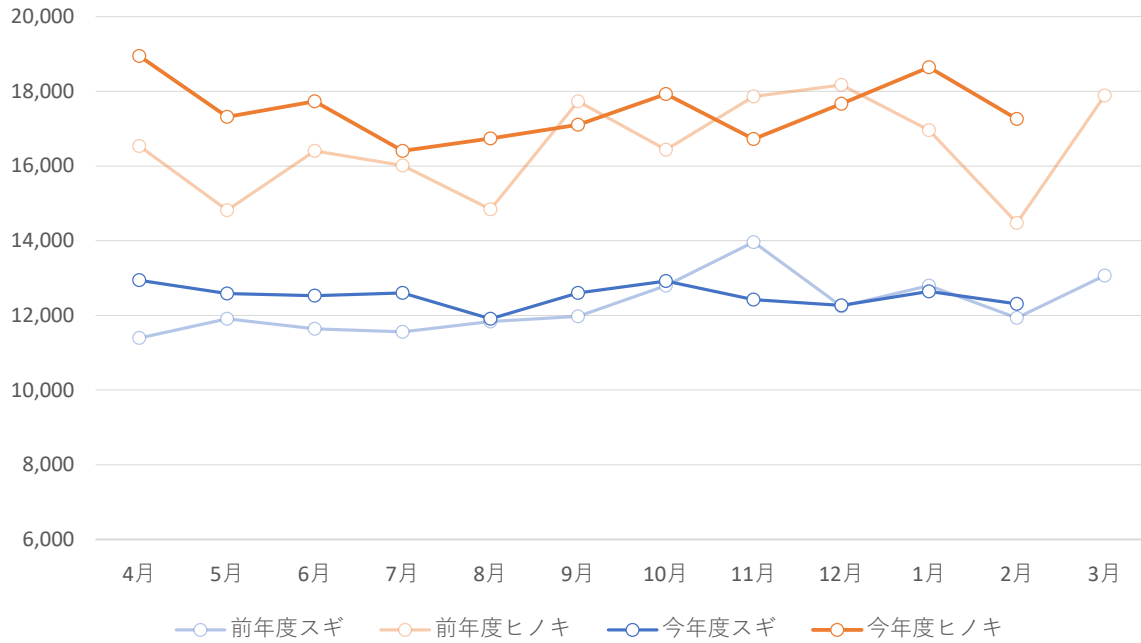

原木平均単価・取扱量推移（2期比較）

平均単価（円）

令和8年2月27日現在

取扱量 (m³)

令和8年2月27日現在