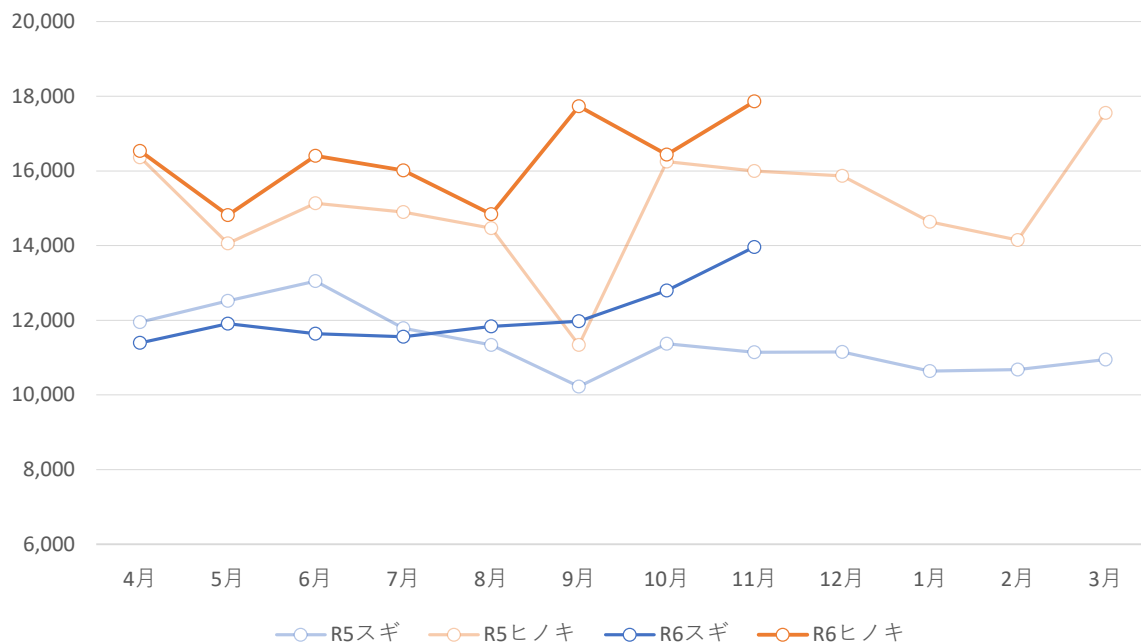

原木平均単価・取扱量推移（2期比較）

平均単価（円）

令和6年11月30日現在

取扱量 (m³)

令和6年11月30日現在