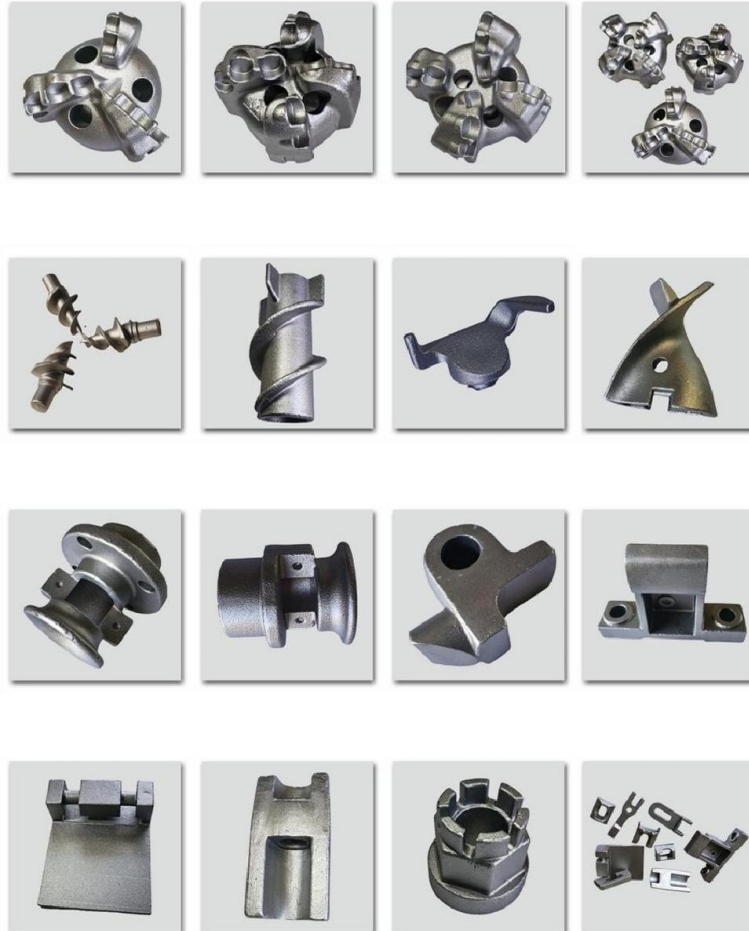

Your Best Partner

◇ 精密鑄造部品

masa32.u@sztz-mould.com

Machinery Accessories

Pump Valve Accessories

Your Best Partner

◇ 精密鑄造部品

masa32.u@sztz-mould.com