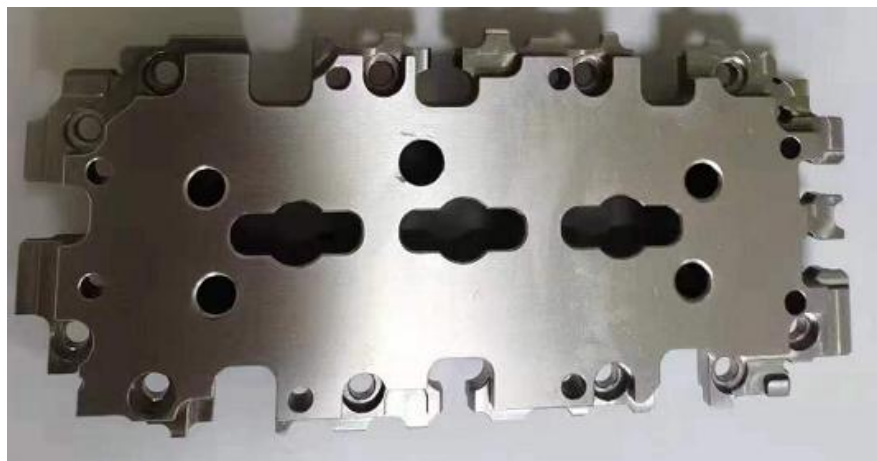

◇ 切削加工：中大ロット対応

global@arktechnica.com : 見積&製作 依頼窓口

masa32.u@tmdv-palette.com : 各種取引 相談窓口

Your Best Partner