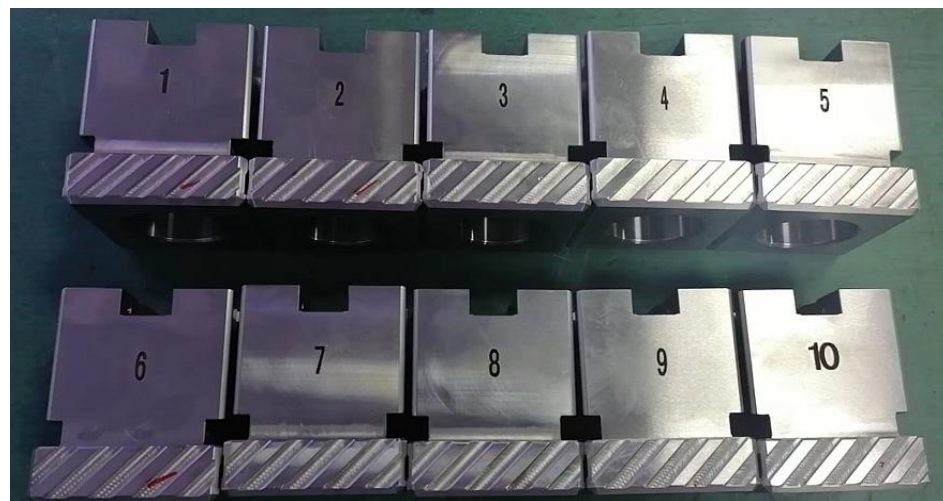

global@arktechnica.com : 見積&製作 依頼窓口

masa32.u@tmdv-palette.com : 各種取引 相談窓口

Your Best Partner

◇ 切削加工：中大ロット対応

global@arktechnica.com : 見積&製作 依頼窓口

masa32.u@tmdv-palette.com : 各種取引 相談窓口

Your Best Partner

◇ 切削加工：中大ロット対応