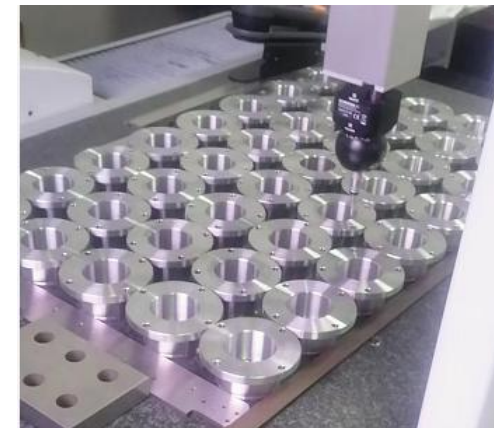

◇ 切削加工：中大ロット対応

global@arktechnica.com : 見積&製作 依頼窓口

masa32.u@tmdv-palette.com : 各種取引 相談窓口

Your Best Partner