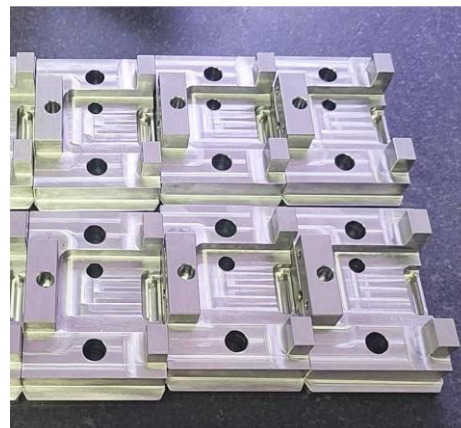

◇ 切削加工：中大ロット対応

global@arktechnica.com : 見積&製作 依頼窓口

masa32.u@tmdv-palette.com : 各種取引 相談窓口

Your Best Partner