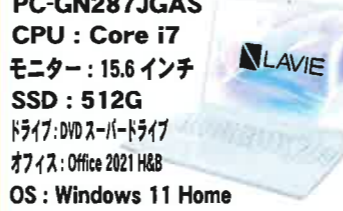

Google TV
OK Google
4K HDR
BS 4K
110CS 4K

SONY XRJ-65X80L 通常価格 242,000円
税込特価 216,800円

幅 145.2×高さ 90.8×奥行 33.6cm

直下型LED搭載のプレミアム4K液晶テレビ

Google TV
OK Google
4K HDR
BS 4K
110CS 4K

SONY XRJ-65X90L 通常価格 307,000円
税込特価 267,000円

幅 144.5×高さ 86.1×奥行 34.5cm

認知特性プロセッサー「XR」と「QD-OLED」搭載の4K有機テレビ

Google TV
OK Google
4K HDR
BS 4K
110CS 4K

SONY XRJ-65A95K 通常価格 559,800円
税込特価 495,000円

幅 144.1×高さ 83.6×奥行 30.1cm

ブルーレイレコーダー
2Kチューナー内蔵モデル

SONY BDZ-ZW1900
1TB 2番組同時録画
税込特価 77,000円

ブルーレイレコーダー
4Kチューナー内蔵モデル

SONY BDZ-FBW2200
2TB 2番組同時録画
税込特価 105,000円

ノート型パソコン
ACER A315-35-F14UJ-F

intel Celeron
15.6型液晶
メモリ容量 GB: 4GB
SSD: 256GB
OS: Windows 10 Home
税込特価 79,800円

ノート型パソコン
PC-GN287JGAS

CPU: Core i7
モニター: 15.6インチ
SSD: 512G
ドライブ: DVDスーパードライブ
オフィス: Office 2021 H&B
OS: Windows 11 Home
税込特価 138,000円