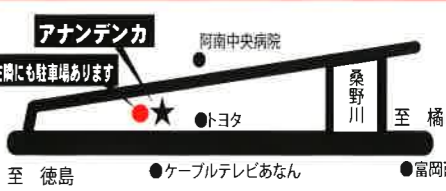

SONY K-65XR70
税込特価 418,000円

SONY K-65XR80
税込特価 528,000円

リアスピーカー
360 立体音響で部屋の広さを遥かに超えた音空間

SONY SA-RS5
税込特価 88,000円

サウンドバー HT-A3000
クリアな高音と豊かな低音

税込特価 88,000円

ブルーレイレコーダー
4Kチューナー内蔵モデル

2TB
3番組同時録画
BDZ-FBT2200 **税込特価 113,000円**

大人気の壁寄せ・壁掛けでリビング広々!!!
壁掛け設置工事できます!!!

アナンデンカ
阿南市宝田町荒井3-3
TEL 0884-22-3423

新しい家電で新しい年を 年末大感謝セール

※全て税込価格になっています。

暖房器具

家族みんなであつたか団らん！！

石油ファンヒーター

トヨトミ 木造 9畳
LC-331 コンクリ 12畳