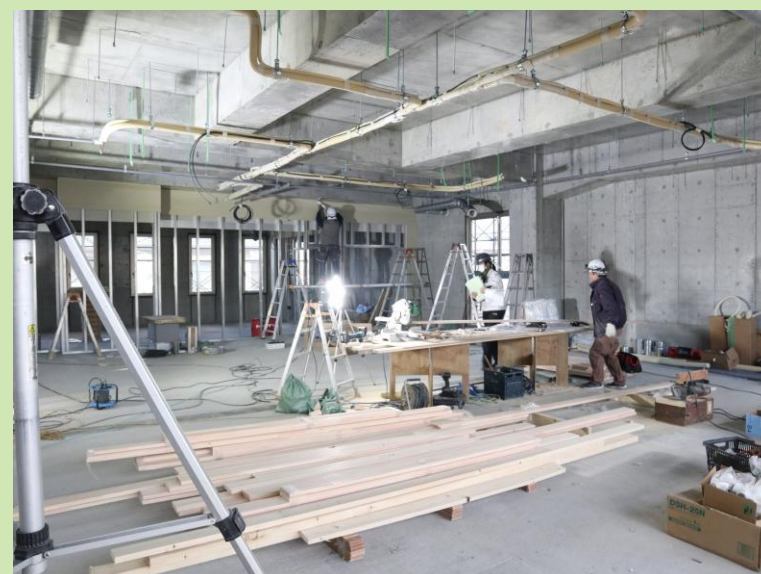

建て替えニュース

東桃谷幼児の園
NO.15

待ちに待っていた！「東棟の内見」をしました

給食室

保育理念を掲げた
「ホーローエマウォール」

ひがももホール

新園舎に関するQ&A

Q.新しい園舎で、保育はどう変わりますか？

A.大きく変わるのは「環境」、大切にしている保育は変わりません。これまでの保育の積み重ねを大切にしながらより安全で、子どもがのびのび過ごせる環境になります。

屋上園庭では、三輪車や砂遊び、雲梯、鉄某。・・・思い思いにのびのびと遊べるよ

広いホールで思いっきりリズムができるよ