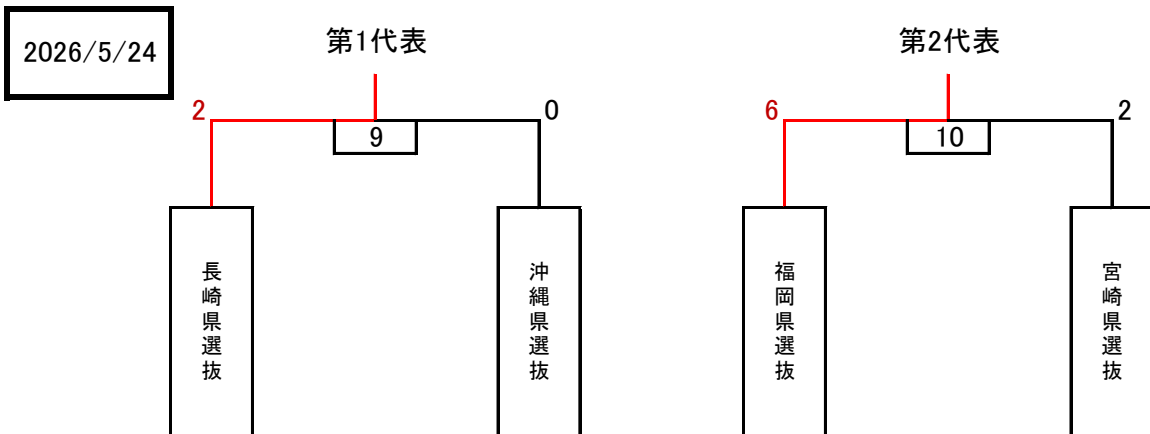

ピッチ	マッチナンバー	キックオフ	対 戦		
A	9	11:30	長崎県選抜	2 - 0	沖縄県選抜
B	10	11:30	福岡県選抜	6 - 2	宮崎県選抜