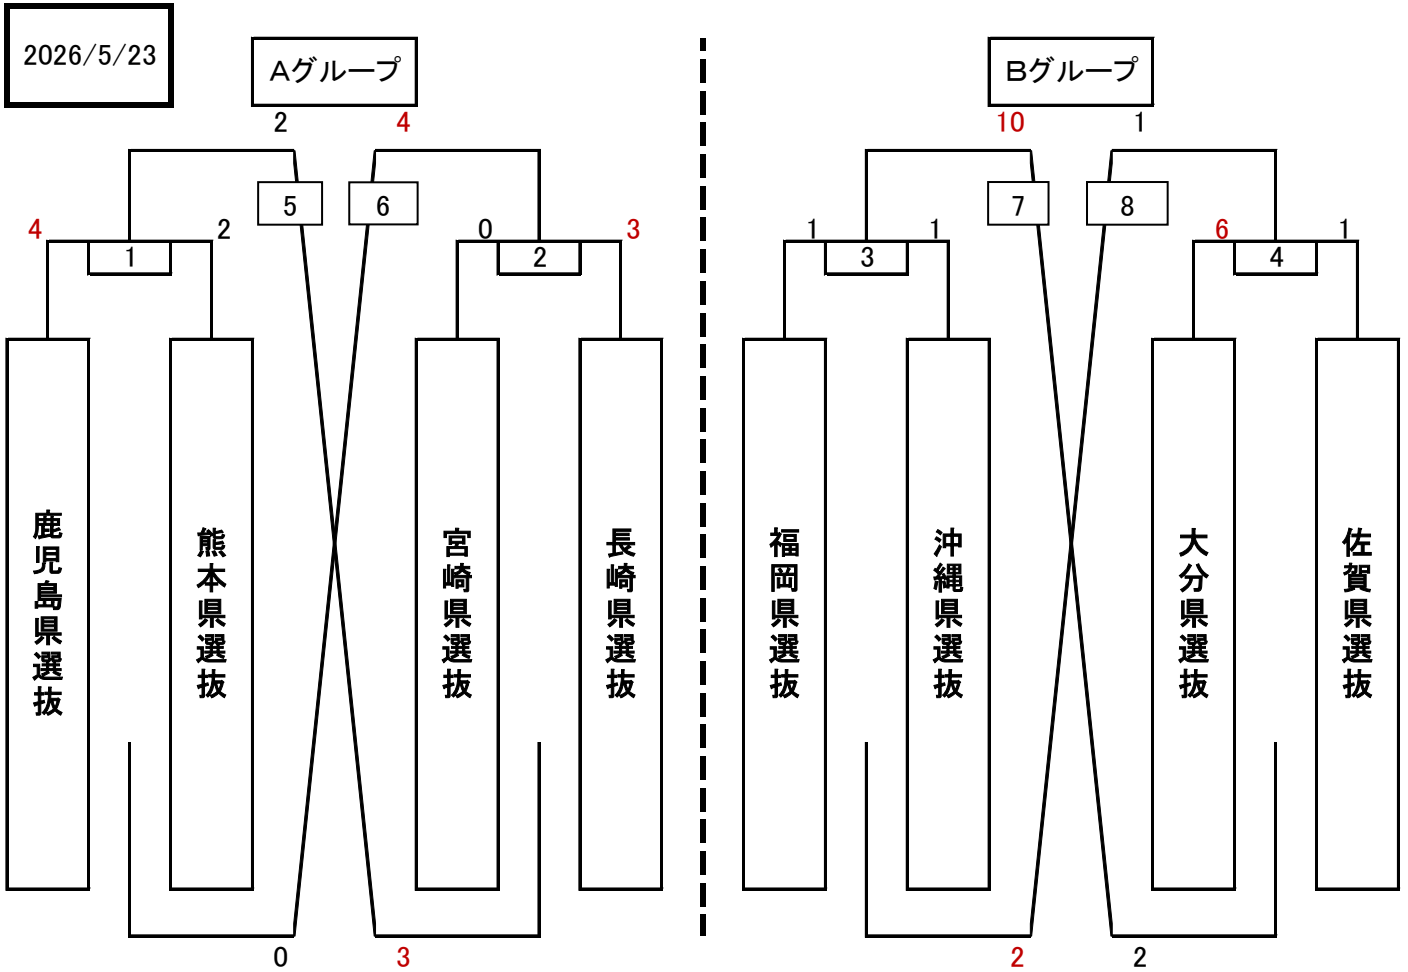

第22回九州選抜フットサル大会
(豊見城市民体育館)

ピッチ	マッチナンバー	キックオフ	対 戦		
A	1	10:00	鹿児島県選抜	4 - 2	熊本県選抜
B	2	11:00	宮崎県選抜	0 - 3	長崎県選抜
A	3	12:00	福岡県選抜	1 - 1	沖縄県選抜
B	4	13:00	大分県選抜	6 - 1	佐賀県選抜
A	5	14:30	鹿児島県選抜	2 - 3	宮崎県選抜
B	6	15:30	熊本県選抜	0 - 4	長崎県選抜
A	7	16:30	福岡県選抜	10 - 2	佐賀県選抜
B	8	17:30	沖縄県選抜	2 - 1	大分県選抜

ピッチ	マッチナンバー	キックオフ	対 戦		
A	9	11:30	長崎県選抜	2 - 0	沖縄県選抜
B	10	11:30	福岡県選抜	6 - 2	宮崎県選抜