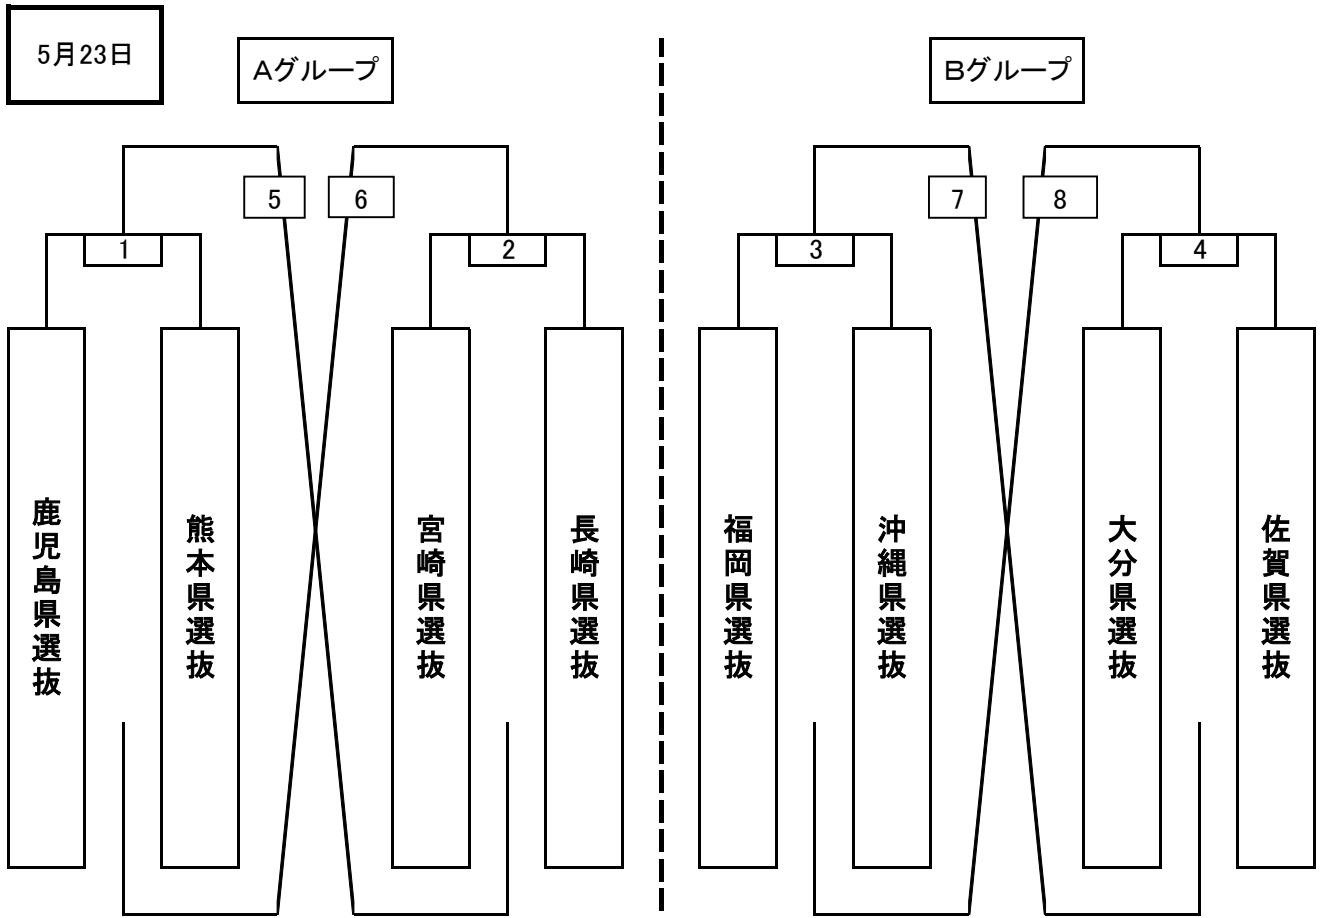

第22回九州選抜フットサル大会 (豊見城市民体育館)

ピッチ	マッチナンバー	キックオフ	対 戦	
A	1	10:00	鹿児島県選抜	熊本県選抜
B	2	11:00	宮崎県選抜	長崎県選抜
A	3	12:00	福岡県選抜	沖縄県選抜
B	4	13:00	大分県選抜	佐賀県選抜
A	5	14:30	MCNo.1勝者	MCNo.2敗者
B	6	15:30	MCNo.1敗者	MCNo.2勝者
A	7	16:30	MCNo.3勝者	MCNo.4敗者
B	8	17:30	MCNo.3敗者	MVNo.4勝者