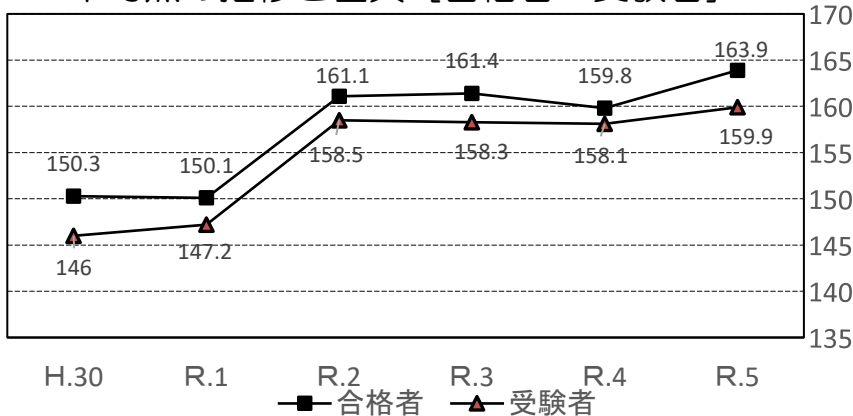

| 年度 | 国語 | 数学 | 英語 | 理科 | 社会 | 合計 |
|------|------|------|------|------|------|-------|
| H.30 | 33.5 | 31.6 | 27.5 | 24.3 | 29.1 | 146.0 |
| R.1 | 35 | 28.9 | 26.7 | 25 | 31.6 | 147.2 |
| R.2 | 34.8 | 33.5 | 33.7 | 24.2 | 32.4 | 158.5 |
| R.3 | 33.2 | 29.9 | 30.2 | 32.9 | 32.1 | 158.3 |
| R.4 | 34.9 | 32.0 | 27.9 | 30.1 | 32.2 | 158.1 |
| R.5 | 35.5 | 30.5 | 32.1 | 29.7 | 32.0 | 159.9 |

(※ 1教科60点満点、合計300点満点です。)

☆ 合格者平均点 ☆

| 年度 | 得点 |
|------|-------|
| H.30 | 150.3 |
| R.1 | 150.1 |
| R.2 | 161.1 |
| R.3 | 161.4 |
| R.4 | 159.8 |
| R.5 | 163.9 |

(※ 一般入試のみ)

平均点の推移と差異 [合格者・受験者]

☆ 成績上位者 ☆

| 年度 | 割合 |
|-----|------|
| R.1 | 3.8% |
| R.2 | 4.9% |
| R.3 | 6.3% |
| R.4 | 5.7% |
| R.5 | 6.9% |

《成績上位者》

↓
得点率: 80%
241点以上

◎ 志願合格状況 ◎

| 年度 | 中3 在籍数 | 募集定員 | 推薦入学 | | | 一般入試 | | | |
|------|-----------|--------|------------|-------|-------|------------|--------|--------|-------|
| | | | 推薦入学 定員 | 志願者 | 合格者 | 一般入試 定員 | 志願者 | 合格者 | 不合格 |
| H.30 | 16,382 | 15,360 | 4,074 | 3,432 | 2,396 | 12,821 | 11,944 | 10,770 | 1,174 |
| R.1 | 16,159 | 15,200 | 4,018 | 3,382 | 2,278 | 12,714 | 11,653 | 10,571 | 1,082 |
| R.2 | 16,201 | 15,120 | 4,008 | 3,427 | 2,288 | 12,596 | 11,442 | 10,368 | 1,024 |
| R.3 | 15,808 | 15,040 | 3,992 | 3,401 | 2,291 | 12,546 | 11,117 | 10,089 | 1,028 |
| R.4 | 16,365 | 14,880 | 3,876 | 3,727 | 2,367 | 12,223 | 11,314 | 10,119 | 1,195 |
| R.5 | 16,521 | 14,800 | 3,886 | 3,835 | 2,451 | 12,098 | 11,163 | 10,082 | 1,074 |